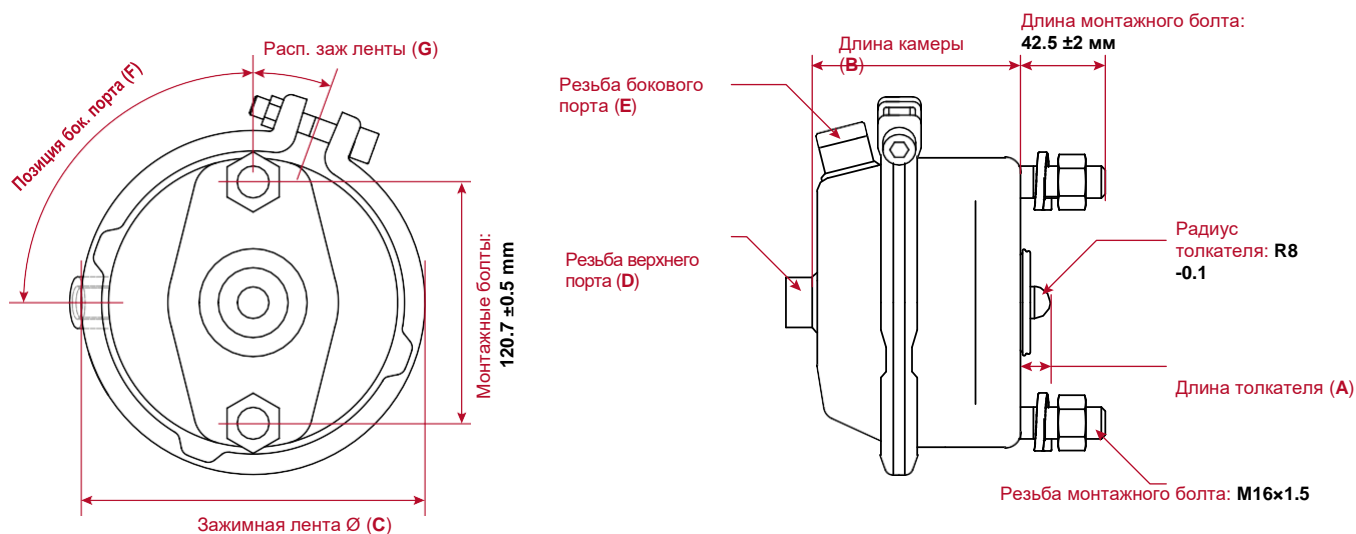

Сертификат: 

Номер ProVia	Тип	Поршень	Толкатель (длина А)	Длина камеры (длина В)	Зажимная лента Ø (С)	Порт / Фитинг		Расположение	
						Верхн. (D)	Бок. (E)	Боковой порт (F)	Зажимная лента (G)
<a href="#">PRO 714 330 0</a>	16	57.0 мм	15±0.5 мм	102 мм	Ø 172 мм	-	M16×1.5 / -	90°	45°
<a href="#">PRO 714 710 0</a>	16	57.0 мм	15±0.5 мм	102 мм	Ø 172 мм	M16×1.5 / -	M16×1.5 / -	0°	20°
<a href="#">PRO 714 019 0</a>	20	63.5 мм	15±0.5 мм	108 мм	Ø 179 мм	M16×1.5 / -	M16×1.5 / -	0°	20°
<a href="#">PRO 714 020 0</a>	20	57.0 мм	15±0.5 мм	102 мм	Ø 179 мм	M16×1.5 / -	-	-	90°
<a href="#">PRO 714 030 0</a>	20	63.5 мм	15±0.5 мм	108 мм	Ø 179 мм	M12×1.5 / -	M22×1.5 / NG12 Voss 232	125°	50°
<a href="#">PRO 714 241 0</a>	24	63.5 мм	15±0.5 мм	108 мм	Ø 189 мм	M16×1.5 / -	M16×1.5 / -	0°	20°
<a href="#">PRO 714 242 0</a>	24	63.5 мм	15±0.5 мм	108 мм	Ø 189 мм	M12×1.5 / -	M22×1.5 / NG12 Voss 232	30°	90°
<a href="#">PRO 714 244 0</a>	24	76.2 мм	20±0.5 мм	118 мм	Ø 189 мм	-	M22×1.5 / -	180°	90°
<a href="#">PRO 714 245 0</a>	24	76.2 мм	26±0.5 мм	107 мм	Ø 189 мм	-	M22×1.5 / -	90°	167°