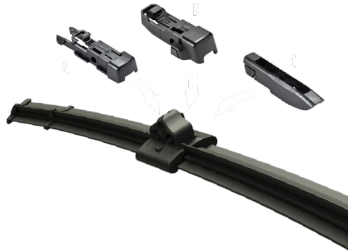

Обзор всего ассортимента и характеристики

#1 Передние Мультиконнект

1. **96%**
   Для БЕСКАРКАСНЫХ ЩЕТОК O.E
2. 20 артикулов
   - 15 длин от 350 до 750 mm
   - 3 Адаптеры: A, B, C
   - 12 типов рычагов